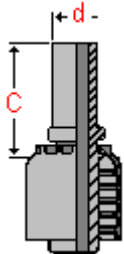

Balfit[®] Multicrimp Hydraulic Hose Fitting

Balfit[®] Metric Straight Standpipe - P23.6000 one piece - non-skive

one piece carbon steel, metric straight standpipe fitting for crimping on high pressure hydraulic hoses

According to **DIN 2353**

Material : carbon steel, zinc plated

Hoses : **Balflex[®]** wire braid hydraulic hoses **SAE 100R1AT / SAE 100R2AT / DIN EN 853 1SN / 2SN**
Balflex[®] 2 – MAX JACK

Balflex[®] Balpac compact hydraulic hoses **SAE 100R16 / SAE 100R17 / DIN EN 857 1SC / 2SC**

part number	hose dash	hose Ø	standpipe Ø	standpipe dash	C Cut Off	d
		inch	mm			
P23.6000.0306	- 3	3/16"	6	- 6	30	6
P23.6000.0308	- 3	3/16"	8	- 8	29	8
P23.6000.0406	- 4	1/4"	6	- 6	32	6
P23.6000.0408	- 4	1/4"	8	- 8	30	8
P23.6000.0410	- 4	1/4"	10	- 10	33	10
P23.6000.0412	- 4	1/4"	12	- 12	30	12
P23.6000.0510	- 5	5/16"	10	- 10	31	10
P23.6000.0512	- 5	5/16"	12	- 12	33	12
P23.6000.0610	- 6	3/8"	10	- 10	33	10
P23.6000.0612	- 6	3/8"	12	- 12	32	12
P23.6000.0614	- 6	3/8"	14	- 14	37	14
P23.6000.0615	- 6	3/8"	15	- 15	32	15
P23.6000.0815	- 8	1/2"	15	- 15	34	15
P23.6000.0816	- 8	1/2"	16	- 16	39	16
P23.6000.0818	- 8	1/2"	18	- 18	35	18
P23.6000.1018	- 10	5/8"	18	- 18	35	18
P23.6000.1020	- 10	5/8"	20	- 20	45	20
P23.6000.1022	- 10	5/8"	22	- 22	33	22
P23.6000.1220	- 12	3/4"	20	- 20	46	20
P23.6000.1222	- 12	3/4"	22	- 22	38	22
P23.6000.1225	- 12	3/4"	25	- 25	49	25
P23.6000.1625	- 16	1"	25	- 25	51	25
P23.6000.1628	- 16	1"	28	- 28	41	28
P23.6000.1630	- 16	1"	30	- 30	54	30
P23.6000.2035	- 20	1.1/4"	35	- 35	48	35
P23.6000.2038	- 20	1.1/4"	38	- 38	62	38
P23.6000.2438	- 24	1.1/2"	38	- 38	63	38
P23.6000.2442	- 24	1.1/2"	42	- 42	50	42