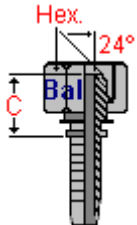

Balfit[®] Hydraulic Hose Fittings

Balfit[®] Metric Female DKL – 24° Seat - 23.5213

carbon steel, metric thread, 24° cone female fitting for crimping on high pressure hydraulic hoses

According to **DIN 20078** and **DIN 3868**

- Material :** carbon steel, zinc plated
Ferrules : Balfit[®] ferrules series 20.100, 20.200, 20.101, 20.201, 20.202, 20.204 and 20.107
Hoses : Balflex[®] wire braid hydraulic hoses **SAE 100R1A / SAE 100R2A / DIN EN 853 1ST / 2ST**
 Balflex[®] wire braid hydraulic hoses **SAE 100R1AT / SAE 100R2AT / DIN EN 853 1SN / 2SN**
 Balflex[®] thermoplastic hydraulic hoses **SAE 100R7 / SAE 100R8 / DIN EN 855**
 Balflex[®] Balpac compact hydraulic hoses **SAE 100R16 / SAE 100R17 / DIN EN 857 1SC / 2SC**
 Balflex[®] textile braid hydraulic hoses **SAE 100R6 / SAE 100R3 / DIN EN 854 1TE / 2TE / 3TE**
 Balflex[®] **Balwash Hoses**

part number	hose dash	hose Ø	thread	thread dash	tube	C Cut Off	Hex.
		inch			mm	mm	mm
23.5213.0414	- 4	1/4"	M14 x 1,5	- 14	- 8	19	17
23.5213.0416	- 4	1/4"	M16 x 1,5	- 16	- 10	19	19
23.5213.0516	- 5	5/16"	M16 x 1,5	- 16	- 10	19	19
23.5213.0518	- 5	5/16"	M18 x 1,5	- 18	- 12	21	22
23.5213.0618	- 6	3/8"	M18 x 1,5	- 18	- 12	23	22
23.5213.0622	- 6	3/8"	M22 x 1,5	- 22	- 15	22	27
23.5213.0822	- 8	1/2"	M22 x 1,5	- 22	- 15	22	27
23.5213.0826	- 8	1/2"	M26 x 1,5	- 26	- 18	24	32
23.5213.1026	- 10	5/8"	M26 x 1,5	- 26	- 18	24	32