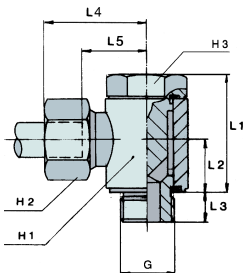

Balfit® Compression Ring Pipe Fittings

Balfit® BSP Male Stud Banjo Coupling with allow screw – 34.113.

carbon steel parallel BSP thread male stud banjo with allow screw and rubber seal 24° standpipe adapter

According to **ISO 8434-1** According to **DIN 2353**

Material: Carbon Steel

Finish: Zinc-plated

part number	Ø tube	thread	dimensions								working pressure	ISO series
	mm	G	L1	L2	L3	L4	L5	H1	H2	H3	MPa	
34.113.06LR02	6	1/8	24	10,5	8	26,5	12	17	14	17	31.5	L
34.113.08LR04	8	1/4	32	14	12	29,5	14,5	22	17	19	31.5	L
34.113.10LR04	10	1/4	32	14	12	30,5	15,5	22	19	19	31.5	L
34.113.12LR06	12	3/8	38,5	16,5	12	32,5	18	27	22	24	31.5	L
34.113.15LR08	15	1/2	46,5	21,5	14	37	22	32	27	30	31.5	L
34.113.18LR08	18	1/2	46,5	21,5	14	38	21,5	32	32	30	31.5	L
34.113.22LR12	22	3/4	54	24	16	43	26,5	41	36	36	16.0	L
34.113.28LR16	28	1	66,5	30,5	18	47,5	31	50	41	46	16.0	L
34.113.35LR20	35	1-1/4	80	35,5	20	56,5	35	60	50	55	16.0	L
34.113.42LR24	42	1-1/2	90	40,5	22	62,5	39,5	70	60	60	16.0	L
34.113.06SR04	6	1/4	32	14	12	31,5	16,5	22	17	19	63.0	S
34.113.08SR04	8	1/4	32	14	12	31,5	16,5	22	19	19	63.0	S
34.113.10SR06	10	3/8	38,5	16,5	12	34,5	18,5	27	22	24	63.0	S
34.113.12SR06	12	3/8	38,5	16,5	12	34,5	18,5	27	24	24	63.0	S
34.113.14SR08	14	1/2	46,5	21,5	14	41	23	32	27	30	63.0	S
34.113.16SR08	16	1/2	46,5	21,5	14	41	22,5	32	30	30	40.0	S
34.113.20SR12	20	3/4	54	24	16	47	25,5	41	36	36	40.0	S
34.113.25SR16	25	1	66,5	30,5	18	55,5	31,5	50	46	46	40.0	S
34.113.30SR20	30	1-1/4	80	35,5	20	62,5	36	60	50	55	40.0	S
34.113.38SR24	38	1-1/2	90	40,5	22	71,5	40,5	70	60	60	31.5	S

also available:

Balfit® Stainless Steel 24° Compression Ring

(add an 'S' at the end of the part number; ex: 34.113.06SR04)

Construction characteristics and dimensions may be changed at any time without prior notice.