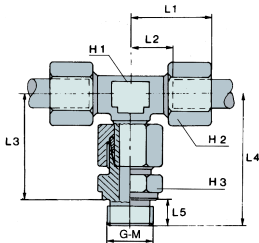

Balfit[®] Compression Ring Pipe Fittings

Balfit[®] Branch Tee with METRIC Male Stud – 34.152.

carbon steel parallel Metric thread 24° compression ring branch tee standpipe connector

According to **ISO 8434-1** According to **DIN 2353**

Material: Carbon Steel

Finish: Zinc-plated

part number	Ø tube	thread	dimensions								working pressure	ISO series
			mm	M	L1	L2	L3	L4	L5	H1		
34.152.06LM10	6	10x1	27	12	34,5	42,5	8	12	14	14	31.5	L
34.152.08LM12	8	12x1,5	29	14	37	49	12	12	17	17	31.5	L
34.152.10LM14	10	14x1,5	30	15	39,5	51,5	12	14	19	19	31.5	L
34.152.12LM16	12	16x1,5	32	17	41,5	53,5	12	17	22	22	31.5	L
34.152.15LM18	15	18x1,5	36	21	45,5	57,5	12	19	27	24	31.5	L
34.152.18LM22	18	22x1,5	40	23,5	49,5	63,5	14	24	32	27	31.5	L
34.152.22LM26	22	26x1,5	44	27,5	54,5	70,5	16	27	36	32	16.0	L
34.152.28LM33	28	33x2	47	30,5	59	77	18	36	41	41	16.0	L
34.152.35LM42	35	42x2	56	34,5	68,5	88,5	20	41	50	50	16.0	L
34.152.42LM48	42	48x2	63	40	75	97	22	50	60	55	16.0	L
34.152.06SM12	6	12x1,5	31	16	40	52	12	12	17	17	63.0	S
34.152.08SM14	8	14x1,5	32	17	42	54	12	14	19	19	63.0	S
34.152.10SM16	10	16x1,5	34	17,5	44,5	56,5	12	17	22	22	63.0	S
34.152.12SM18	12	18x1,5	38	21,5	47,5	59,5	12	17	24	24	63.0	S
34.152.14SM20	14	20x1,5	40	22	53,5	67,5	14	19	27	27	63.0	S
34.152.16SM22	16	22x1,5	43	24,5	54,5	68,5	14	24	30	27	40.0	S
34.152.20SM27	20	27x2	48	26,5	64,5	80,5	16	27	36	32	40.0	S
34.152.25SM33	25	33x2	54	30	72,5	90,5	18	36	46	41	40.0	S
34.152.30SM42	30	42x2	62	35,5	78,5	98,5	20	41	50	50	40.0	S
34.152.38SM48	38	48x2	72	41	89	111	22	50	60	55	31.5	S

also available:

Balfit[®] Stainless Steel 24° Compression Ring

(add an 'S' at the end of the part number; ex: 34.152.30SM42)

Construction characteristics and dimensions may be changed at any time without prior notice.