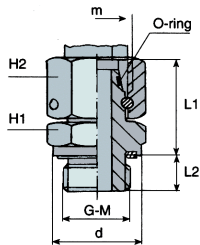

Balfit® Compression Ring Pipe Fittings

Balfit® BSP Male Swivel Adapter – 34.605.

carbon steel parallel BSP thread male stud 24° compression fitting swivel adapter

24° compression fitting according to **DIN 3865 form B**

Material: Carbon Steel
Finish: Zinc-plated

part number	Ø tube	thread	dimensions								working pressure	ISO series
	mm	G	d	L1	L2	H1	H2	M	O-ring	MPa		
34.605.06LR02	6	1/8	14	24,5	8	14	14	12x1,5	4x1,5	31.5	L	
34.605.08LR04	8	1/4	19	29,5	12	19	17	14x1,5	6x1,5	31.5	L	
34.605.10LR04	10	1/4	19	27,5	12	19	19	16x1,5	7,5x1,5	31.5	L	
34.605.12LR06	12	3/8	22	34	12	22	22	18x1,5	9x1,5	31.5	L	
34.605.15LR08	15	1/2	27	32	14	27	27	22x1,5	12x2	31.5	L	
34.605.18LR08	18	1/2	27	31,5	14	27	32	26x1,5	15x2	31.5	L	
34.605.22LR12	22	3/4	32	32,5	16	32	36	30x2	20x2	16.0	L	
34.605.28LR16	28	1	40	35	18	41	41	36x2	26x2	16.0	L	
34.605.35LR20	35	1-1/4	50	42,5	20	50	50	45x2	32x2,5	16.0	L	
34.605.42LR24	42	1-1/2	55	46,5	22	55	60	52x2	38x2,5	16.0	L	
34.605.06SR04	6	1/4	19	27	12	19	17	14x1,5	4x1,5	63.0	S	
34.605.08SR04	8	1/4	19	29,5	12	19	19	16x1,5	6x1,5	63.0	S	
34.605.10SR06	10	3/8	22	32	12	22	22	18x1,5	7,5x1,5	63.0	S	
34.605.12SR06	12	3/8	22	34	12	22	24	20x1,5	9x1,5	63.0	S	
34.605.14SR08	14	1/2	27	36,5	14	27	27	22x1,5	10x2	63.0	S	
34.605.16SR08	16	1/2	27	37	14	27	30	24x1,5	12x2	40.0	S	
34.605.20SR12	20	3/4	32	43	16	32	36	30x2	16,3x2,4	40.0	S	
34.605.25SR16	25	1	40	48	18	41	46	36x2	20,3x2,4	40.0	S	
34.605.30SR20	30	1-1/4	50	51	20	50	50	42x2	25,3x2,4	40.0	S	
34.605.38SR24	38	1-1/2	55	60	22	55	60	52x2	33,3x2,4	31.5	S	

also available:

Balfit® Stainless Steel 24° Compression Ring

(add an 'S' at the end of the part number; ex: 34.605.SR08)

Construction characteristics and dimensions may be changed at any time without prior notice.