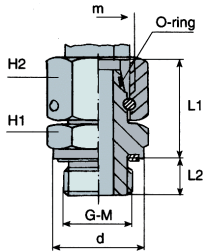

Balfit[®] Compression Ring Pipe Fittings

Balfit[®] METRIC Male Swivel Adapter – 34.606.

carbon steel parallel Metric thread male stud 24° compression fitting swivel adapter

24° compression fitting according to **DIN 3865 form B**

Material: Carbon Steel
Finish: Zinc-plated

part number	Ø tube	thread	dimensions								working pressure	ISO series
			mm	M	d	L1	L2	H1	H2	m		
34.606.06LM10	6	10x1	14	24,5	8	14	14	12x1,5	4x1,5	31.5	L	
34.606.08LM12	8	12x1,5	17	26,5	12	17	17	14x1,5	6x1,5	31.5	L	
34.606.10LM14	10	14x1,5	19	27,5	12	19	19	16x1,5	7,5x1,5	31.5	L	
34.606.12LM16	12	16x1,5	22	30,5	12	22	22	18x1,5	9x1,5	31.5	L	
34.606.15LM18	15	18x1,5	24	31,5	12	24	27	22x1,5	12x2	31.5	L	
34.606.18LM22	18	22x1,5	27	31,5	14	27	32	26x1,5	15x2	31.5	L	
34.606.22LM26	22	26x1,5	32	32,5	16	32	36	30x2	20x2	16.0	L	
34.606.28LM33	28	33x2	40	35	18	41	41	36x2	26x2	16.0	L	
34.606.35LM42	35	42x2	50	42,5	20	50	50	45x2	32x2,5	16.0	L	
34.606.42LM48	42	48x2	55	46,5	22	55	60	52x2	38x2,5	16.0	L	
34.606.06SM12	6	12x1,5	17	27	12	17	17	14x1,5	4x1,5	63.0	S	
34.606.08SM14	8	14x1,5	19	29,5	12	19	19	16x1,5	6x1,5	63.0	S	
34.606.10SM16	10	16x1,5	22	32	12	22	22	18x1,5	7,5x1,5	63.0	S	
34.606.12SM18	12	18x1,5	24	34	12	24	24	20x1,5	9x1,5	63.0	S	
34.606.14SM20	14	20x1,5	26	36,5	14	27	27	22x1,5	10x2	63.0	S	
34.606.16SM22	16	22x1,5	27	37	14	27	30	24x1,5	12x2	40.0	S	
34.606.20SM27	20	27x2	32	43	16	32	36	30x2	16,3x2,4	40.0	S	
34.606.25SM33	25	33x2	40	48	18	41	46	36x2	20,3x2,4	40.0	S	
34.606.30SM42	30	42x2	50	51	20	50	50	42x2	25,3x2,4	40.0	S	
34.606.38SM48	38	48x2	55	60	22	55	60	52x2	33,3x2,4	31.5	S	

also available:

Balfit[®] Stainless Steel 24° Compression Ring

(add an 'S' at the end of the part number; ex: 34.606.20SM27)

Construction characteristics and dimensions may be changed at any time without prior notice.